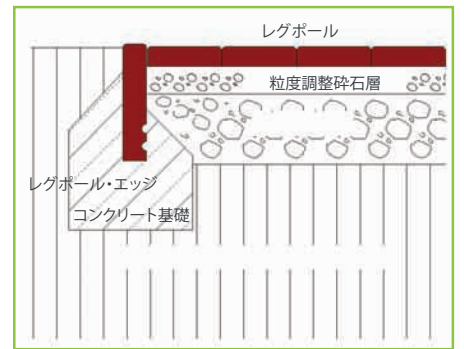

怪我のリスクを減らす・ストレスの軽減・清潔な環境のために・・・

北京オリンピック馬術競技会場(香港)

インターロッキングタイルは、透水性・耐久性に優れた弾性舗装材です。屋外の通路のほか、十分に固められた粒度調整砕石下地の上に置き敷き施工ができます。

製品サイズ:
厚 43mm x 160mm x 200mm (置き敷き仕様)
厚 21mm x 160mm x 200mm (接着固定仕様)

製品サイズ:
厚 50mm x 1,000mm x 1,000mm (タイル状)

ステイブルマットは、1~2%の傾斜勾配のあるコンクリート下地の上に準備されます。馬の洗い場や洗浄施設、歩道などの排水仕様製品です。水と尿を透水し、3/4を超えるわらの使用を減らすことができます。清掃は、高圧洗浄器を使用することができ、容易にクリーンな環境を維持することができます。

エラスチックタイルは、透水性・耐久性に優れた弾性舗装材です。屋外の通路のほか、室内の壁や床に使用することができます。十分に固められた粒度調整砕石下地の上に置き敷き施工ができます。

製品サイズ:
厚 43mm x 500mm x 1,000mm (タイル状)
厚 43mm x 1,000mm x 2,000mm (タイル状)
※壁面には、木質へぎ板や合板に接着剤と木ねじで固定可能です。

Black

Sky Blue

Rainbow Green

Light Grey

Brick Red

レグポール・ホースラインは、ノンスリップ弾性床材です。屋内外の洗い場、厩舎内の廊下や各部屋の床や壁に使用することができます。消音性能、断熱特性や関節にもやさしい製品です。(下地接着固定)