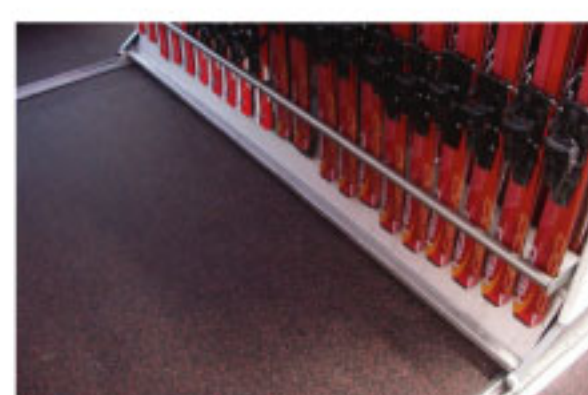

Regupol Performance Flooring Everroll Rolls

Sports, Health & Fitness, Recreation, Education, Shop

エバーロールは、品質とデザイン性に優れるドイツのBSW社で製造される多目的仕様の弾性ゴム床材です。安全性・衝撃吸収性・耐久性、また、精悍なイメージや足元の静寂を求める施設に最適です。世界中の何千ものフィットネスジムや競技場、ゴルフ、スキー、スケート等のスポーツ施設で使用されるほか、博物館、水族館、シネマコンプレックス、コンサートホール、展示会場等々…用途は様々です。

- 幅1,250mmのシート製品
継ぎ目が見えにくい一体仕上長尺製品（基準単位100㎡より受注生産です）
- 優れた耐久性 トレーニングマシンの床にも
頻繁な人の往来や、マシンの部分的な荷重に耐えます
- スリップ防止性
湿った状態でも乾燥した状態でも滑りにくく、
動作中やトレーニング中のケガや事故発生のリスクを減少させます
- 快適なクッション性
適度な弾力性があり、足元に優しく、身体に保護的な効果があります
- 防炎性能試験適合（E0060220）
- 快適な照明状態
グラック基調に散りばめられたカラーが明るいイメージを演出
- 簡単施工
簡単にカッターで切ることができ、素早く設置することができます
- イージーメンテナンス 簡単拭取り清掃
- 環境にやさしい製品
材料にリサイクルゴムを使用しています