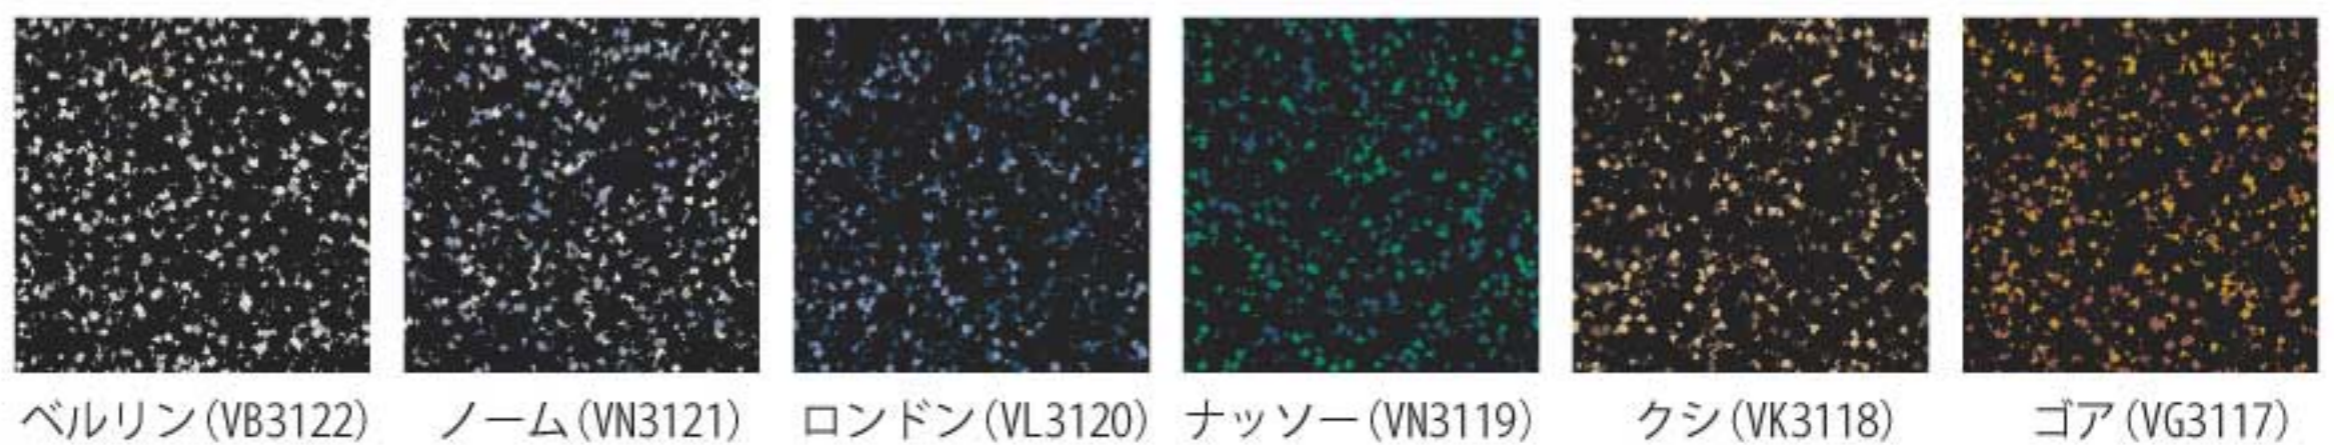

ビジョン

80%: 黒・リサイクルゴム粒
20%: カラー・EPDMゴム粒
中サイズのゴム粒を使用