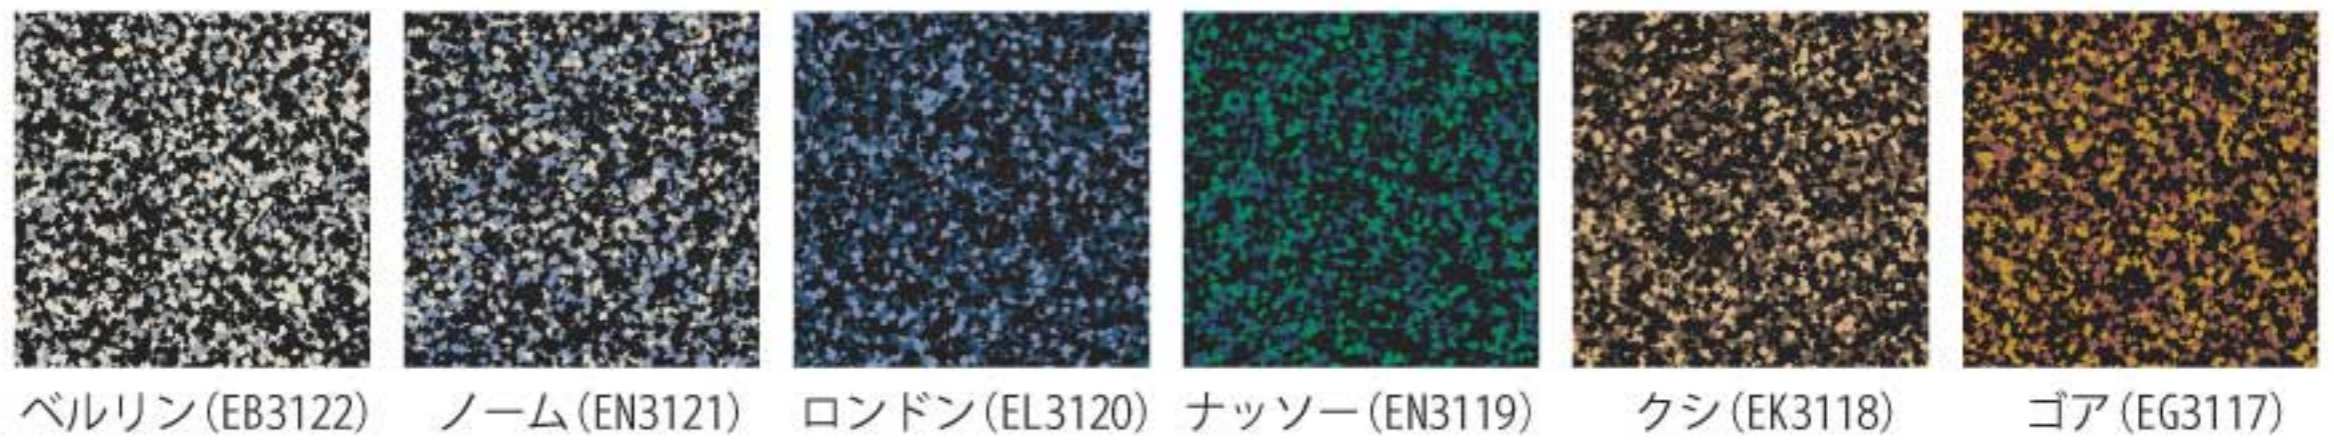

製品仕様

モデル名	エバーロール・パズルタイル
材質	リサイクルゴム、EPDMゴム
サイズ	厚 4, 6, 8, 10 mm x 570mm x 570mm 0.325㎡/枚; 約3枚/㎡ 厚 8mm製品: 約2.7kg/枚
施工	1液性接着固定or置き敷き
納期	受注後、2.5ヶ月、100㎡単位 (在庫品※)

端はカッターでカットし、壁や見切材にフィットさせます

ラインナップ

クラシック

ストーン

同一色のカラーゴム粒
小サイズのゴム粒を使用

エンデュランス

50%: 黒・リサイクルゴム粒
50%: カラー・EPDMゴム粒
中サイズのゴム粒を使用

ビジョン

80%: 黒・リサイクルゴム粒
20%: カラー・EPDMゴム粒
中サイズのゴム粒を使用

スター

80%: 黒・リサイクルゴム粒
20%: カラー・EPDMゴム粒
大サイズのゴム粒を使用

組合せ色	ライトグレー パールホワイト エッグシェル ブラック	ビジョンブルー ライトグレー エッグシェル ブラック	カプリブルー ビジョンブルー ブラック	シグナルグリーン カプリブルー ブラック	ブラウン ベージュ ブラック	ブリックレッド イエローアース ブラック
------	-------------------------------------	-------------------------------------	---------------------------	----------------------------	----------------------	----------------------------