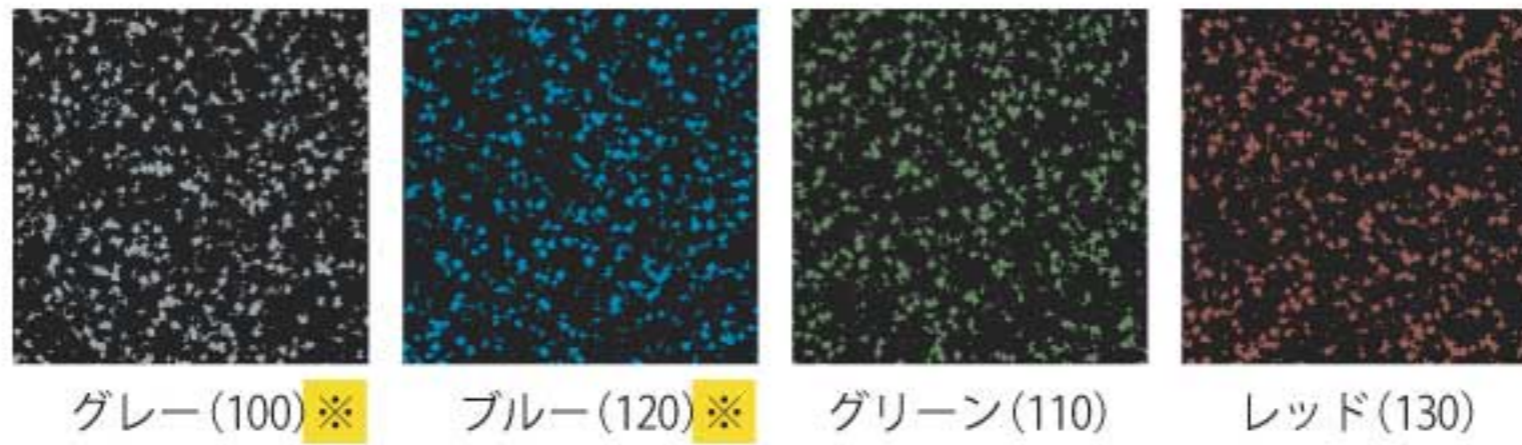

製品仕様

モデル名	エバーロール・パズルタイル
材質	リサイクルゴム、EPDMゴム
サイズ	厚 4, 6, 8, 10 mm x 570mm x 570mm 0.325㎡/枚; 約3枚/㎡ 厚 8mm製品: 約2.7kg/枚
施工	1液性接着固定or置き敷き
納期	受注後、2.5ヶ月、100㎡単位 (在庫品※)

端はカッターでカットし、壁や見切材にフィットさせます

ラインナップ

クラシック

ストーン

同一色のカラーゴム粒
小サイズのゴム粒を使用

エンデュランス

50%: 黒・リサイクルゴム粒
50%: カラー・EPDMゴム粒
中サイズのゴム粒を使用

ビジョン

80%: 黒・リサイクルゴム粒
20%: カラー・EPDMゴム粒
中サイズのゴム粒を使用

スター

80%: 黒・リサイクルゴム粒
20%: カラー・EPDMゴム粒
大サイズのゴム粒を使用

組合せ色	ライトグレー パールホワイト エッグシェル ブラック	ビジョンブルー ライトグレー エッグシェル ブラック	カプリブルー ビジョンブルー ブラック	シグナルグリーン カプリブルー ブラック	ブラウン ベージュ ブラック	ブリックレッド イエローアース ブラック
------	-------------------------------------	-------------------------------------	---------------------------	----------------------------	----------------------	----------------------------