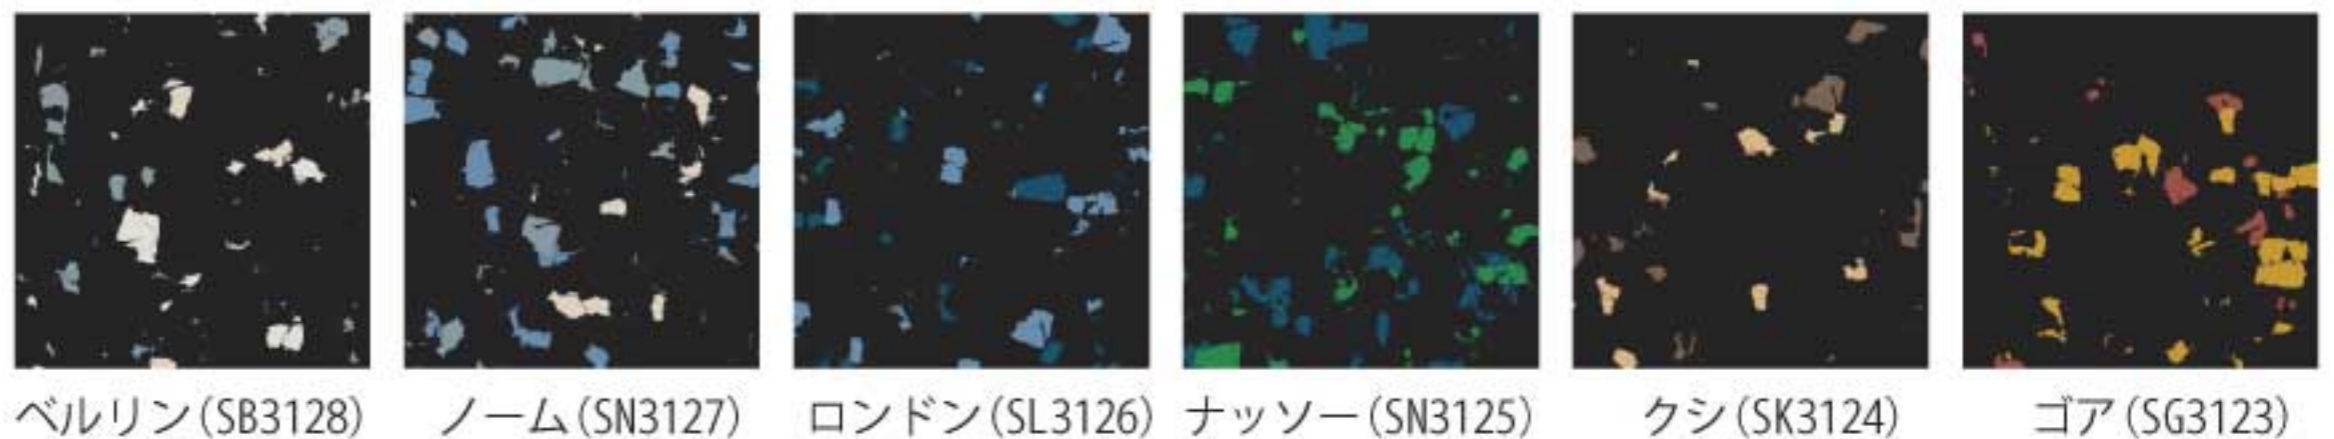

エンデュランス

50%: 黒・リサイクルゴム粒
50%: カラー・EPDMゴム粒
中サイズのゴム粒を使用

ビジョン

80%: 黒・リサイクルゴム粒
20%: カラー・EPDMゴム粒
中サイズのゴム粒を使用

スター

80%: 黒・リサイクルゴム粒
20%: カラー・EPDMゴム粒
大サイズのゴム粒を使用

組合せ色	ライトグレー パールホワイト エッグシェル ブラック	ビジョンブルー ライトグレー エッグシェル ブラック	カプリブルー ビジョンブルー ブラック	シグナルグリーン カプリブルー ブラック	ブラウン ベージュ ブラック	ブリックレッド イエローアース ブラック
------	-------------------------------------	-------------------------------------	---------------------------	----------------------------	----------------------	----------------------------