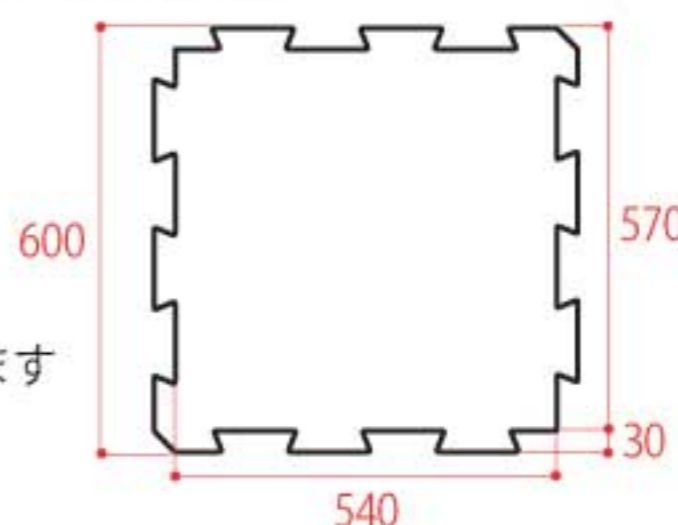

■ 表面は光や影を分散する構造になっています

Sports, Fitness, Cinema Complex, Aquarium, Halls, Shops