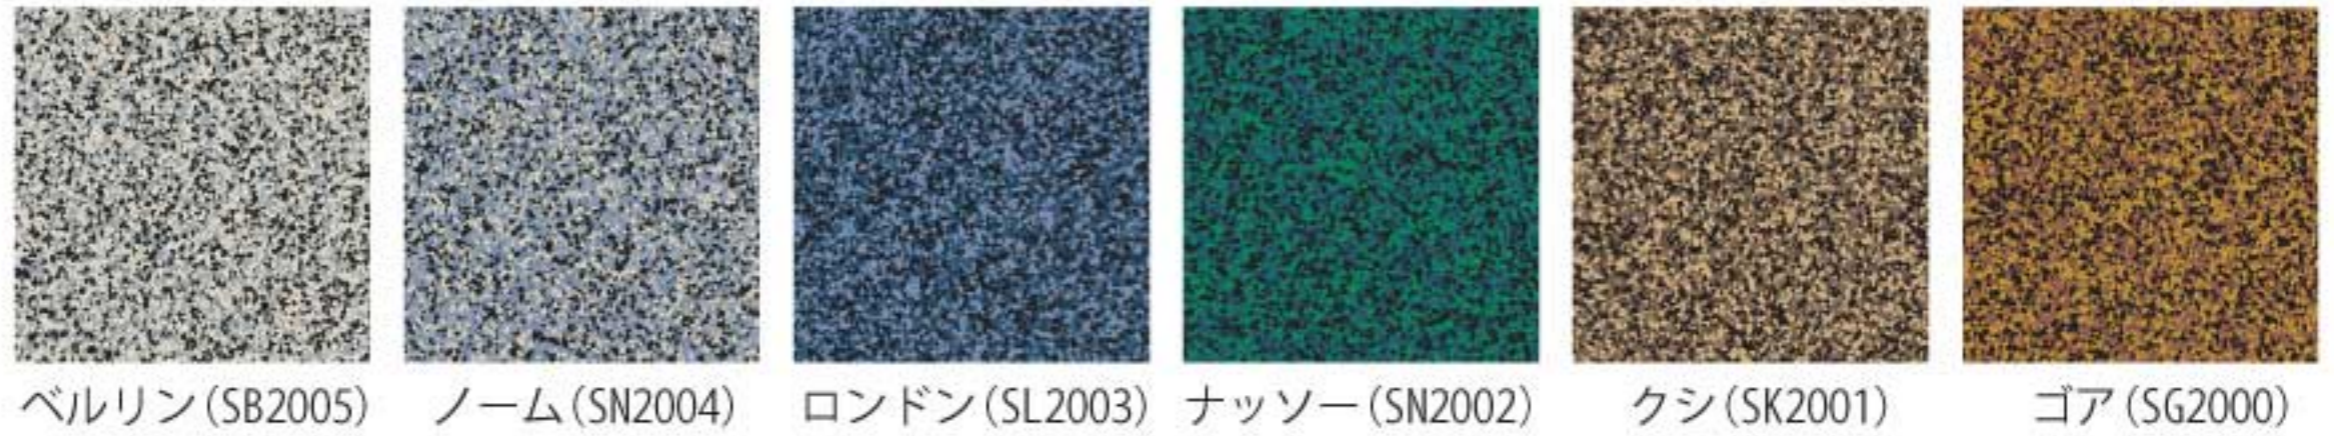

エンデュランス

50%: 黒・リサイクルゴム粒
50%: カラー・EPDMゴム粒
中サイズのゴム粒を使用

ビジョン

80%: 黒・リサイクルゴム粒
20%: カラー・EPDMゴム粒
中サイズのゴム粒を使用

スター

80%: 黒・リサイクルゴム粒
20%: カラー・EPDMゴム粒
大サイズのゴム粒を使用

組合せ色	ライトグレー パールホワイト エッグシェル ブラック	ビジョンブルー ライトグレー エッグシェル ブラック	カプリブルー ビジョンブルー ブラック	シグナルグリーン カプリブルー ブラック	ブラウン ベージュ ブラック	ブリックレッド イエローアース ブラック
------	-------------------------------------	-------------------------------------	---------------------------	----------------------------	----------------------	----------------------------