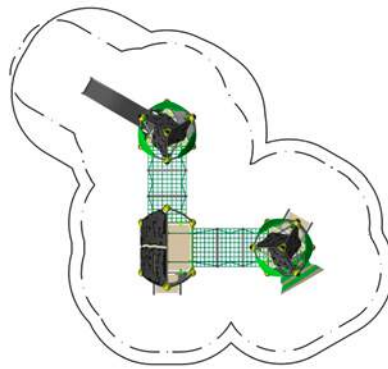

(m) 1,6 x 4,5 x 2,1
(") 5-1 x 14-9 x 6-10

EN 1176 (m) 4,6 x 8,0
ASTM/CSA(m) 5,2 x 8,2
ASTM/CSA (") 17-1 x 26-9

(m) 0,90
(") 3-0

3

ルーMは、階段と滑り台が
ついています。

Roo S.01

Roo M.01

Colour option shown: Erwin

SpooRoo Combi.01

90.296.001

	(m)	8,5 x 5,8 x 2,7
	("-")	21-1 x 18-11 x 8-8

	EN 1176 (m)	9,8 x 8,8
	ASTM/CSA(m)	10,1 x 9,5
	ASTM/CSA ("-")	33-1 x 30-11

	(m)	0,90
	("-")	3-0

	3
--	----------

スプーS、ルーS、スプーMは、それぞれを吊り橋で繋げることができます。

Spooroo Combi.02

90.296.002

(m) 1,8 x 3,3 x 2,2
 (") 5-9 x 10-9 x 7-2

EN 1176 (m) 4,8 x 6,4
 ASTM/CSA(m) 5,6 x 7,1
 ASTM/CSA (") 18-3 x 23-2

(m) 0,45
 (") 1-6

3

階段と窓の付いたスプーSと、傾斜路のついたルーSが繋がっています。

Colour option shown: Fiona

Spooroo Combi.03

90.296.003

(m) 2,3 x 6,9 x 2,2
 (") 7-4 x 22-8 x 7-2

EN 1176 (m) 5,3 x 10,5
 ASTM/CSA(m) 6,0 x 10,6
 ASTM/CSA (") 19-6 x 34-8

(m) 0,90
 (") 3-0

3

傾斜路と階段の付いたスプーSと、滑り台の付いたルーMが吊り橋で繋がっています。

Colour option shown: Gertrud