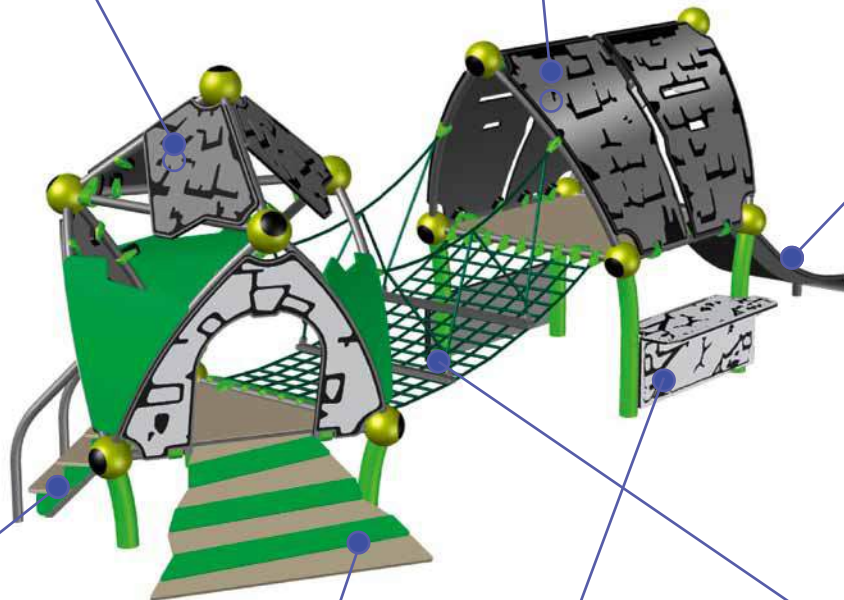

Spooroo Combi.03

90.296.003

(m) 2,3 x 6,9 x 2,2
 (") 7-4 x 22-8 x 7-2

EN 1176 (m) 5,3 x 10,5
 ASTM/CSA(m) 6,0 x 10,6
 ASTM/CSA (") 19-6 x 34-8

(m) 0,90
 (") 3-0

3

傾斜路と階段の付いたスプーSと、滑り台の付いたルーMが吊り橋で繋がっています。

Colour option shown: Gertrud

These are our Spooky Rookies

スプー (Spoo)

2種類の高さが選べます。

ルー (Roo)

2種類の高さが選べます。

窓

滑り台

スプーMとルーMのみ対応
しています。

階段

傾斜路

吊り橋

同じ高さのものなら直結できます。

プレイパネル

スプーMとルーMのみ対応しています。

トラック・ザ・マウス

チク・タク・トゥ