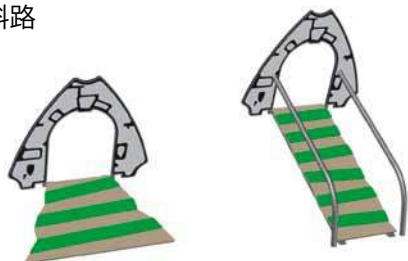

Spooroo Combi.03

90.296.003

(m) 2,3 x 6,9 x 2,2
 (") 7-4 x 22-8 x 7-2

EN 1176 (m) 5,3 x 10,5
 ASTM/CSA(m) 6,0 x 10,6
 ASTM/CSA (") 19-6 x 34-8

(m) 0,90
 (") 3-0

3

傾斜路と階段の付いたスプーSと、滑り台の付いたルーMが吊り橋で繋がっています。

Colour option shown: Gertrud

These are our Spooky Rookies

スプー (Spoo)

2種類の高さが選べます。

ルー (Roo)

2種類の高さが選べます。

窓

滑り台

スプーMとルーMのみ対応
しています。

階段

傾斜路

吊り橋

同じ高さのものなら直結できます。

プレイパネル

スプーMとルーMのみ対応しています。

トラック・ザ・マウス

チク・タク・トゥ