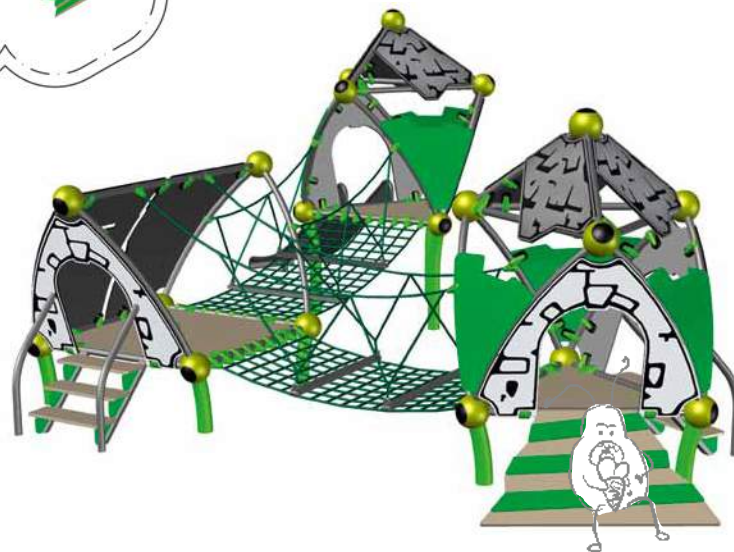

SpooRoo Combi.01

90.296.001

	(m)	8,5 x 5,8 x 2,7
	("-")	21-1 x 18-11 x 8-8

	EN 1176 (m)	9,8 x 8,8
	ASTM/CSA(m)	10,1 x 9,5
	ASTM/CSA ("-")	33-1 x 30-11

	(m)	0,90
	("-")	3-0

	3
--	----------

スプーS、ルーS、スプーMは、それぞれを吊り橋で繋げることができます。

Spooroo Combi.02

90.296.002

(m) 1,8 x 3,3 x 2,2
 (") 5-9 x 10-9 x 7-2

EN 1176 (m) 4,8 x 6,4
 ASTM/CSA(m) 5,6 x 7,1
 ASTM/CSA (") 18-3 x 23-2

(m) 0,45
 (") 1-6

3

階段と窓の付いたスプーSと、傾斜路のついたルーSが繋がっています。

Colour option shown: Fiona

Spooroo Combi.03

90.296.003

(m) 2,3 x 6,9 x 2,2
 (") 7-4 x 22-8 x 7-2

EN 1176 (m) 5,3 x 10,5
 ASTM/CSA(m) 6,0 x 10,6
 ASTM/CSA (") 19-6 x 34-8

(m) 0,90
 (") 3-0

3

傾斜路と階段の付いたスプーSと、滑り台の付いたルーMが吊り橋で繋がっています。

Colour option shown: Gertrud

These are our Spooky Rookies

スプー (Spoo)

2種類の高さが選べます。

ルー (Roo)

2種類の高さが選べます。

窓

滑り台

スプーMとルーMのみ対応
しています。