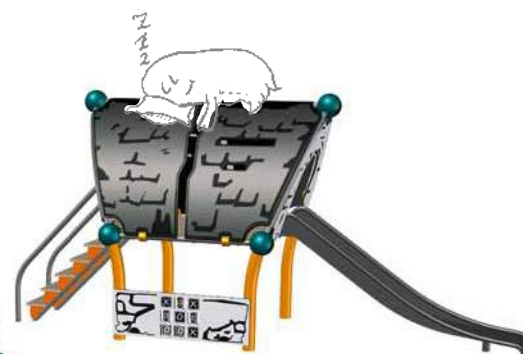

(m) 1,6 x 4,5 x 2,1
(") 5-1 x 14-9 x 6-10

EN 1176 (m) 4,6 x 8,0
ASTM/CSA(m) 5,2 x 8,2
ASTM/CSA (") 17-1 x 26-9

(m) 0,90
(") 3-0

3

ルーMは、階段と滑り台が
ついています。

Roo S.01

Roo M.01

Colour option shown: Erwin

SpooRoo Combi.01

90.296.001

	(m)	8,5 x 5,8 x 2,7
	("-")	21-1 x 18-11 x 8-8

	EN 1176 (m)	9,8 x 8,8
	ASTM/CSA(m)	10,1 x 9,5
	ASTM/CSA ("-")	33-1 x 30-11

	(m)	0,90
	("-")	3-0

	3
--	----------

スプーS、ルーS、スプーMは、それぞれを吊り橋で繋げることができます。