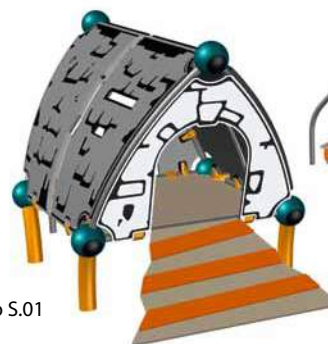

Spoos S.01

Spoos M.01

90.295.100.1

(m) 3,7 x 2,4 x 2,7
(") 12-0 x 7-11 x 8-8

EN 1176 (m) 7,0 x 5,5
ASTM/CSA(m) 7,3 x 6,2
ASTM/CSA (") 24-0 x 20-2

(m) 0,90
(") 3-0

3

スプーMは滑り台と傾斜路が
ついています。

(m) 0,45
(") 1-6

3

ルーSは、階段と傾斜路が
ついています。

Colour option shown: Hubert

Roo S.01

Roo M.01

Roo M.01

90.295.600.1

(m) 1,6 x 4,5 x 2,1
(") 5-1 x 14-9 x 6-10

EN 1176 (m) 4,6 x 8,0
ASTM/CSA(m) 5,2 x 8,2
ASTM/CSA (") 17-1 x 26-9

(m) 0,90
(") 3-0

3

ルーMは、階段と滑り台が
ついています。

Roo S.01

Roo M.01

Colour option shown: Erwin

SpooRoo Combi.01

90.296.001

	(m)	8,5 x 5,8 x 2,7
	("-")	21-1 x 18-11 x 8-8

	EN 1176 (m)	9,8 x 8,8
	ASTM/CSA(m)	10,1 x 9,5
	ASTM/CSA ("-")	33-1 x 30-11

	(m)	0,90
	("-")	3-0

	3
--	----------

スプーS、ルーS、スプーMは、それぞれを吊り橋で繋げることができます。