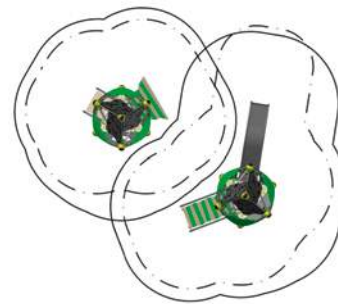

Spooky Rookies.

Spoos S.01

90.295.000.1

(m) 2,0 x 2,3 x 2,2
(") 6-6 x 7-6 x 7-2

EN 1176 (m) 4,6 x 5,3
ASTM/CSA(m) 5,7 x 6,0
ASTM/CSA (") 18-6 x 19-6

(m) 0,45
(") 1-6

3

スプーSは階段と傾斜路、窓が
ついています。

Spoos S.01

Spoos M.01

90.295.100.1

(m) 3,7 x 2,4 x 2,7
(") 12-0 x 7-11 x 8-8

EN 1176 (m) 7,0 x 5,5
ASTM/CSA(m) 7,3 x 6,2
ASTM/CSA (") 24-0 x 20-2

(m) 0,90
(") 3-0

3

スプーMは滑り台と傾斜路が
ついています。

Spoos M.01

Colour option shown: Erwin

Spoos S.01

Spoos M.01

Roo S.01

90.295.500.1

(m) 1,6 x 2,6 x 1,7
(") 5-1 x 8-7 x 5-5

EN 1176 (m) 4,6 x 5,6
ASTM/CSA(m) 5,2 x 6,3
ASTM/CSA (") 17-1 x 20-7

SpooRoo Combi.01

90.296.001

	(m)	8,5 x 5,8 x 2,7
	("-")	21-1 x 18-11 x 8-8

	EN 1176 (m)	9,8 x 8,8
	ASTM/CSA(m)	10,1 x 9,5
	ASTM/CSA ("-")	33-1 x 30-11

	(m)	0,90
	("-")	3-0

	3
--	----------

スプーS、ルーS、スプーMは、それぞれを吊り橋で繋げることができます。