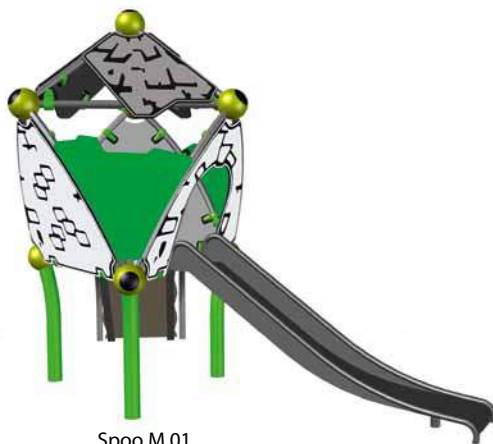

Spooky Rookies.

Spoos S.01

90.295.000.1

(m) 2,0 x 2,3 x 2,2
(") 6-6 x 7-6 x 7-2

EN 1176 (m) 4,6 x 5,3
ASTM/CSA(m) 5,7 x 6,0
ASTM/CSA (") 18-6 x 19-6

(m) 0,45
(") 1-6

3

スプーSは階段と傾斜路、窓が
ついています。

Spoos S.01

Spoos M.01

90.295.100.1

(m) 3,7 x 2,4 x 2,7
(") 12-0 x 7-11 x 8-8

EN 1176 (m) 7,0 x 5,5
ASTM/CSA(m) 7,3 x 6,2
ASTM/CSA (") 24-0 x 20-2

(m) 0,90
(") 3-0

3

スプーMは滑り台と傾斜路が
ついています。

Spoos M.01

Colour option shown: Erwin

Spoos S.01

Spoos M.01

Roo S.01

90.295.500.1

(m) 1,6 x 2,6 x 1,7
(") 5-1 x 8-7 x 5-5

EN 1176 (m) 4,6 x 5,6
ASTM/CSA(m) 5,2 x 6,3
ASTM/CSA (") 17-1 x 20-7

(m) 0,45
(") 1-6

3

ルーSは、階段と傾斜路が
ついています。

Colour option shown: Hubert

Roo S.01

Roo M.01

Roo M.01

90.295.600.1