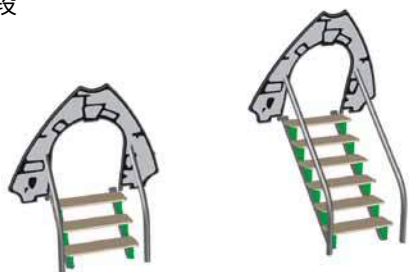

Spooroo Combi.03

90.296.003

(m) 2,3 x 6,9 x 2,2
 (") 7-4 x 22-8 x 7-2

EN 1176 (m) 5,3 x 10,5
 ASTM/CSA(m) 6,0 x 10,6
 ASTM/CSA (") 19-6 x 34-8

(m) 0,90
 (") 3-0

3

傾斜路と階段の付いたスプーSと、滑り台の付いたルーMが吊り橋で繋がっています。

Colour option shown: Gertrud

These are our Spooky Rookies

スプー (Spoo)

2種類の高さが選べます。

ルー (Roo)

2種類の高さが選べます。

窓

滑り台

スプーMとルーMのみ対応
しています。

階段

傾斜路

吊り橋

同じ高さのものなら直結できます。

プレイパネル

スプーMとルーMのみ対応しています。

トラック・ザ・マウス

チク・タク・トゥ