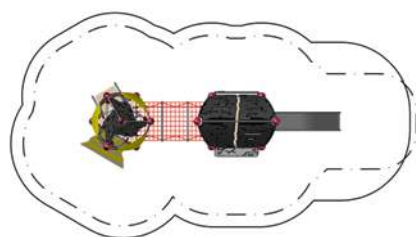

Spooroo Combi.03

90.296.003

(m) 2,3 x 6,9 x 2,2
 (") 7-4 x 22-8 x 7-2

EN 1176 (m) 5,3 x 10,5
 ASTM/CSA(m) 6,0 x 10,6
 ASTM/CSA (") 19-6 x 34-8

(m) 0,90
 (") 3-0

3

傾斜路と階段の付いたスプーSと、滑り台の付いたルーMが吊り橋で繋がっています。

Colour option shown: Gertrud

These are our Spooky Rookies

スプー (Spoo)

2種類の高さが選べます。

ルー (Roo)

2種類の高さが選べます。

窓

滑り台

スプーMとルーMのみ対応
しています。

階段

傾斜路

吊り橋

同じ高さのものなら直結できます。

プレイパネル

スプーMとルーMのみ対応しています。

トラック・ザ・マウス

チク・タク・トゥ