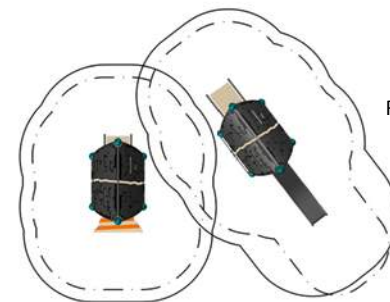

Spoos S.01

Spoos M.01

90.295.100.1

(m) 3,7 x 2,4 x 2,7
(") 12-0 x 7-11 x 8-8

EN 1176 (m) 7,0 x 5,5
ASTM/CSA(m) 7,3 x 6,2
ASTM/CSA (") 24-0 x 20-2

(m) 0,90
(") 3-0

3

スプーMは滑り台と傾斜路が
ついています。

Spoos M.01

Colour option shown: Erwin

Spoos S.01

Spoos M.01

Roo S.01

90.295.500.1

(m) 1,6 x 2,6 x 1,7
(") 5-1 x 8-7 x 5-5

EN 1176 (m) 4,6 x 5,6
ASTM/CSA(m) 5,2 x 6,3
ASTM/CSA (") 17-1 x 20-7

(m) 0,45
(") 1-6

3

ルーSは、階段と傾斜路が
ついています。

Colour option shown: Hubert

Roo S.01

Roo M.01

Roo M.01

90.295.600.1

(m) 1,6 x 4,5 x 2,1
(") 5-1 x 14-9 x 6-10

EN 1176 (m) 4,6 x 8,0
ASTM/CSA(m) 5,2 x 8,2
ASTM/CSA (") 17-1 x 26-9

(m) 0,90
(") 3-0

3

ルーMは、階段と滑り台が
ついています。

Roo S.01

Roo M.01

Colour option shown: Erwin