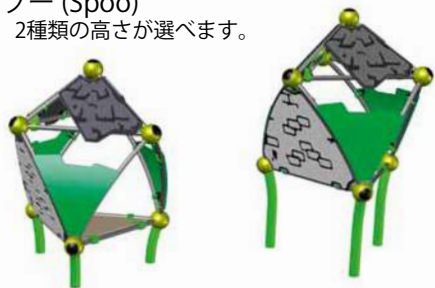

Spooroo Combi.02

90.296.002

(m) 1,8 x 3,3 x 2,2
 (") 5-9 x 10-9 x 7-2

EN 1176 (m) 4,8 x 6,4
 ASTM/CSA(m) 5,6 x 7,1
 ASTM/CSA (") 18-3 x 23-2

(m) 0,45
 (") 1-6

3

階段と窓の付いたスプーSと、傾斜路のついたルーSが繋がっています。

Colour option shown: Fiona

Spooroo Combi.03

90.296.003

(m) 2,3 x 6,9 x 2,2
 (") 7-4 x 22-8 x 7-2

EN 1176 (m) 5,3 x 10,5
 ASTM/CSA(m) 6,0 x 10,6
 ASTM/CSA (") 19-6 x 34-8

(m) 0,90
 (") 3-0

3

傾斜路と階段の付いたスプーSと、滑り台の付いたルーMが吊り橋で繋がっています。

Colour option shown: Gertrud

These are our Spooky Rookies

スプー (Spoo)

2種類の高さが選べます。

ルー (Roo)

2種類の高さが選べます。

窓

滑り台

スプーMとルーMのみ対応
しています。

階段

傾斜路

吊り橋

同じ高さのものなら直結できます。

プレイパネル

スプーMとルーMのみ対応しています。

トラック・ザ・マウス

チク・タク・トゥ