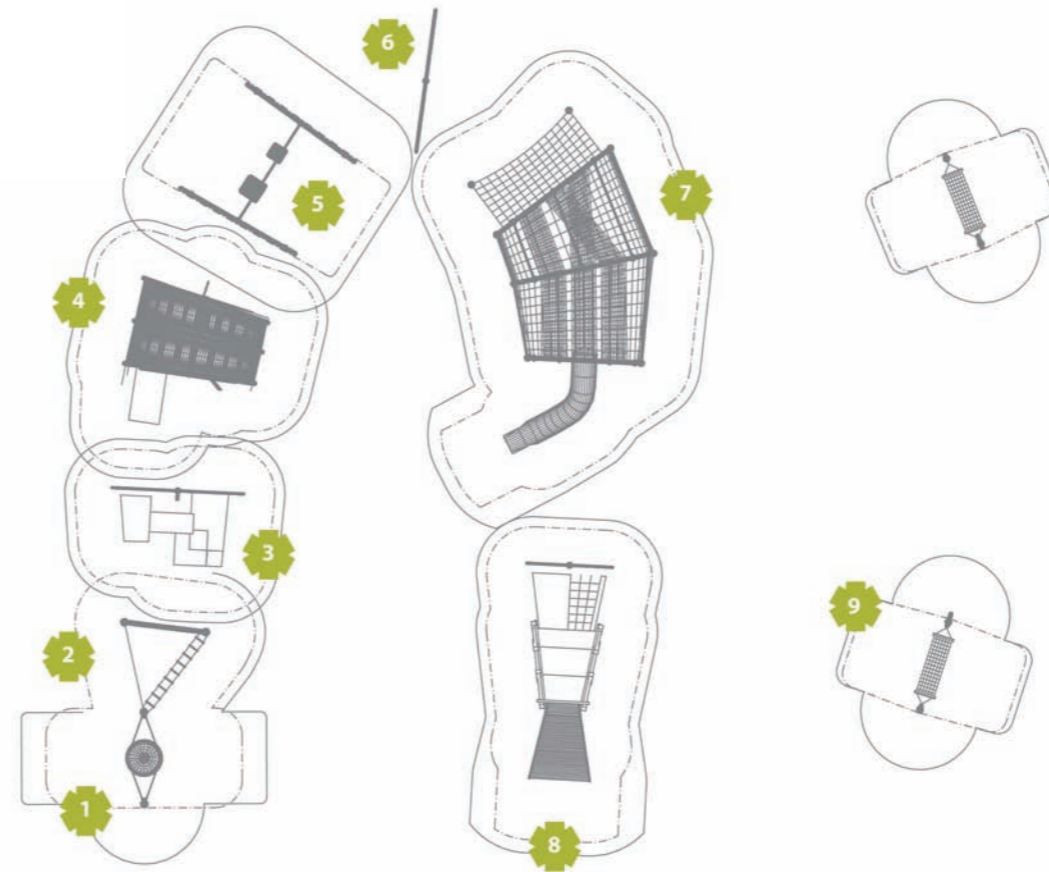

Let's Berliner's Customize!

ベリナー・ザイルファブリックでは、製品アイテムを複合させるコンビネーション以外にもお客様のご要望に従い、カスタムオーダーのご提案も可能です。

カスタムデザイン集

海辺に作られた巨大なカスタムメイドの遊具は、大きなロブスターになぞらえて、ランドスケープアーキテクトのシーバウアー/ウェファー & GbRによって計画され、依頼を受けました。ベリナー・ザイルファブリックのデザインチームは、多くの人々に違った遊び方を一つの場所で経験できるような遊具を実現しました。また、ステンレス製滑り台を樹脂製に変更も容易です。アイデアを投げかけていただければベリナー・ザイルファブリックがそれを形に致します。

3
Sand play workshop

4
Play house within the lobster

5
Double swing

6
Jumping and sitting

7
Climbing tunnels

9
Hammocks

New

1
Nest swing

2
Balancing course

8
Lobster tail

Let's Berliner's Customize!

- 1. 鳥の巣スイング
- 2. バランスコース
- 3. 砂遊び工房
- 4. ロブスタープレイハウス
- 5. ダブルスイング
- 6. スプリング遊具
- 7. クライミングトンネル
- 8. ロブスターテイル
- 9. ハンモック

Design by Seebauer, Wefers and Partner GbR