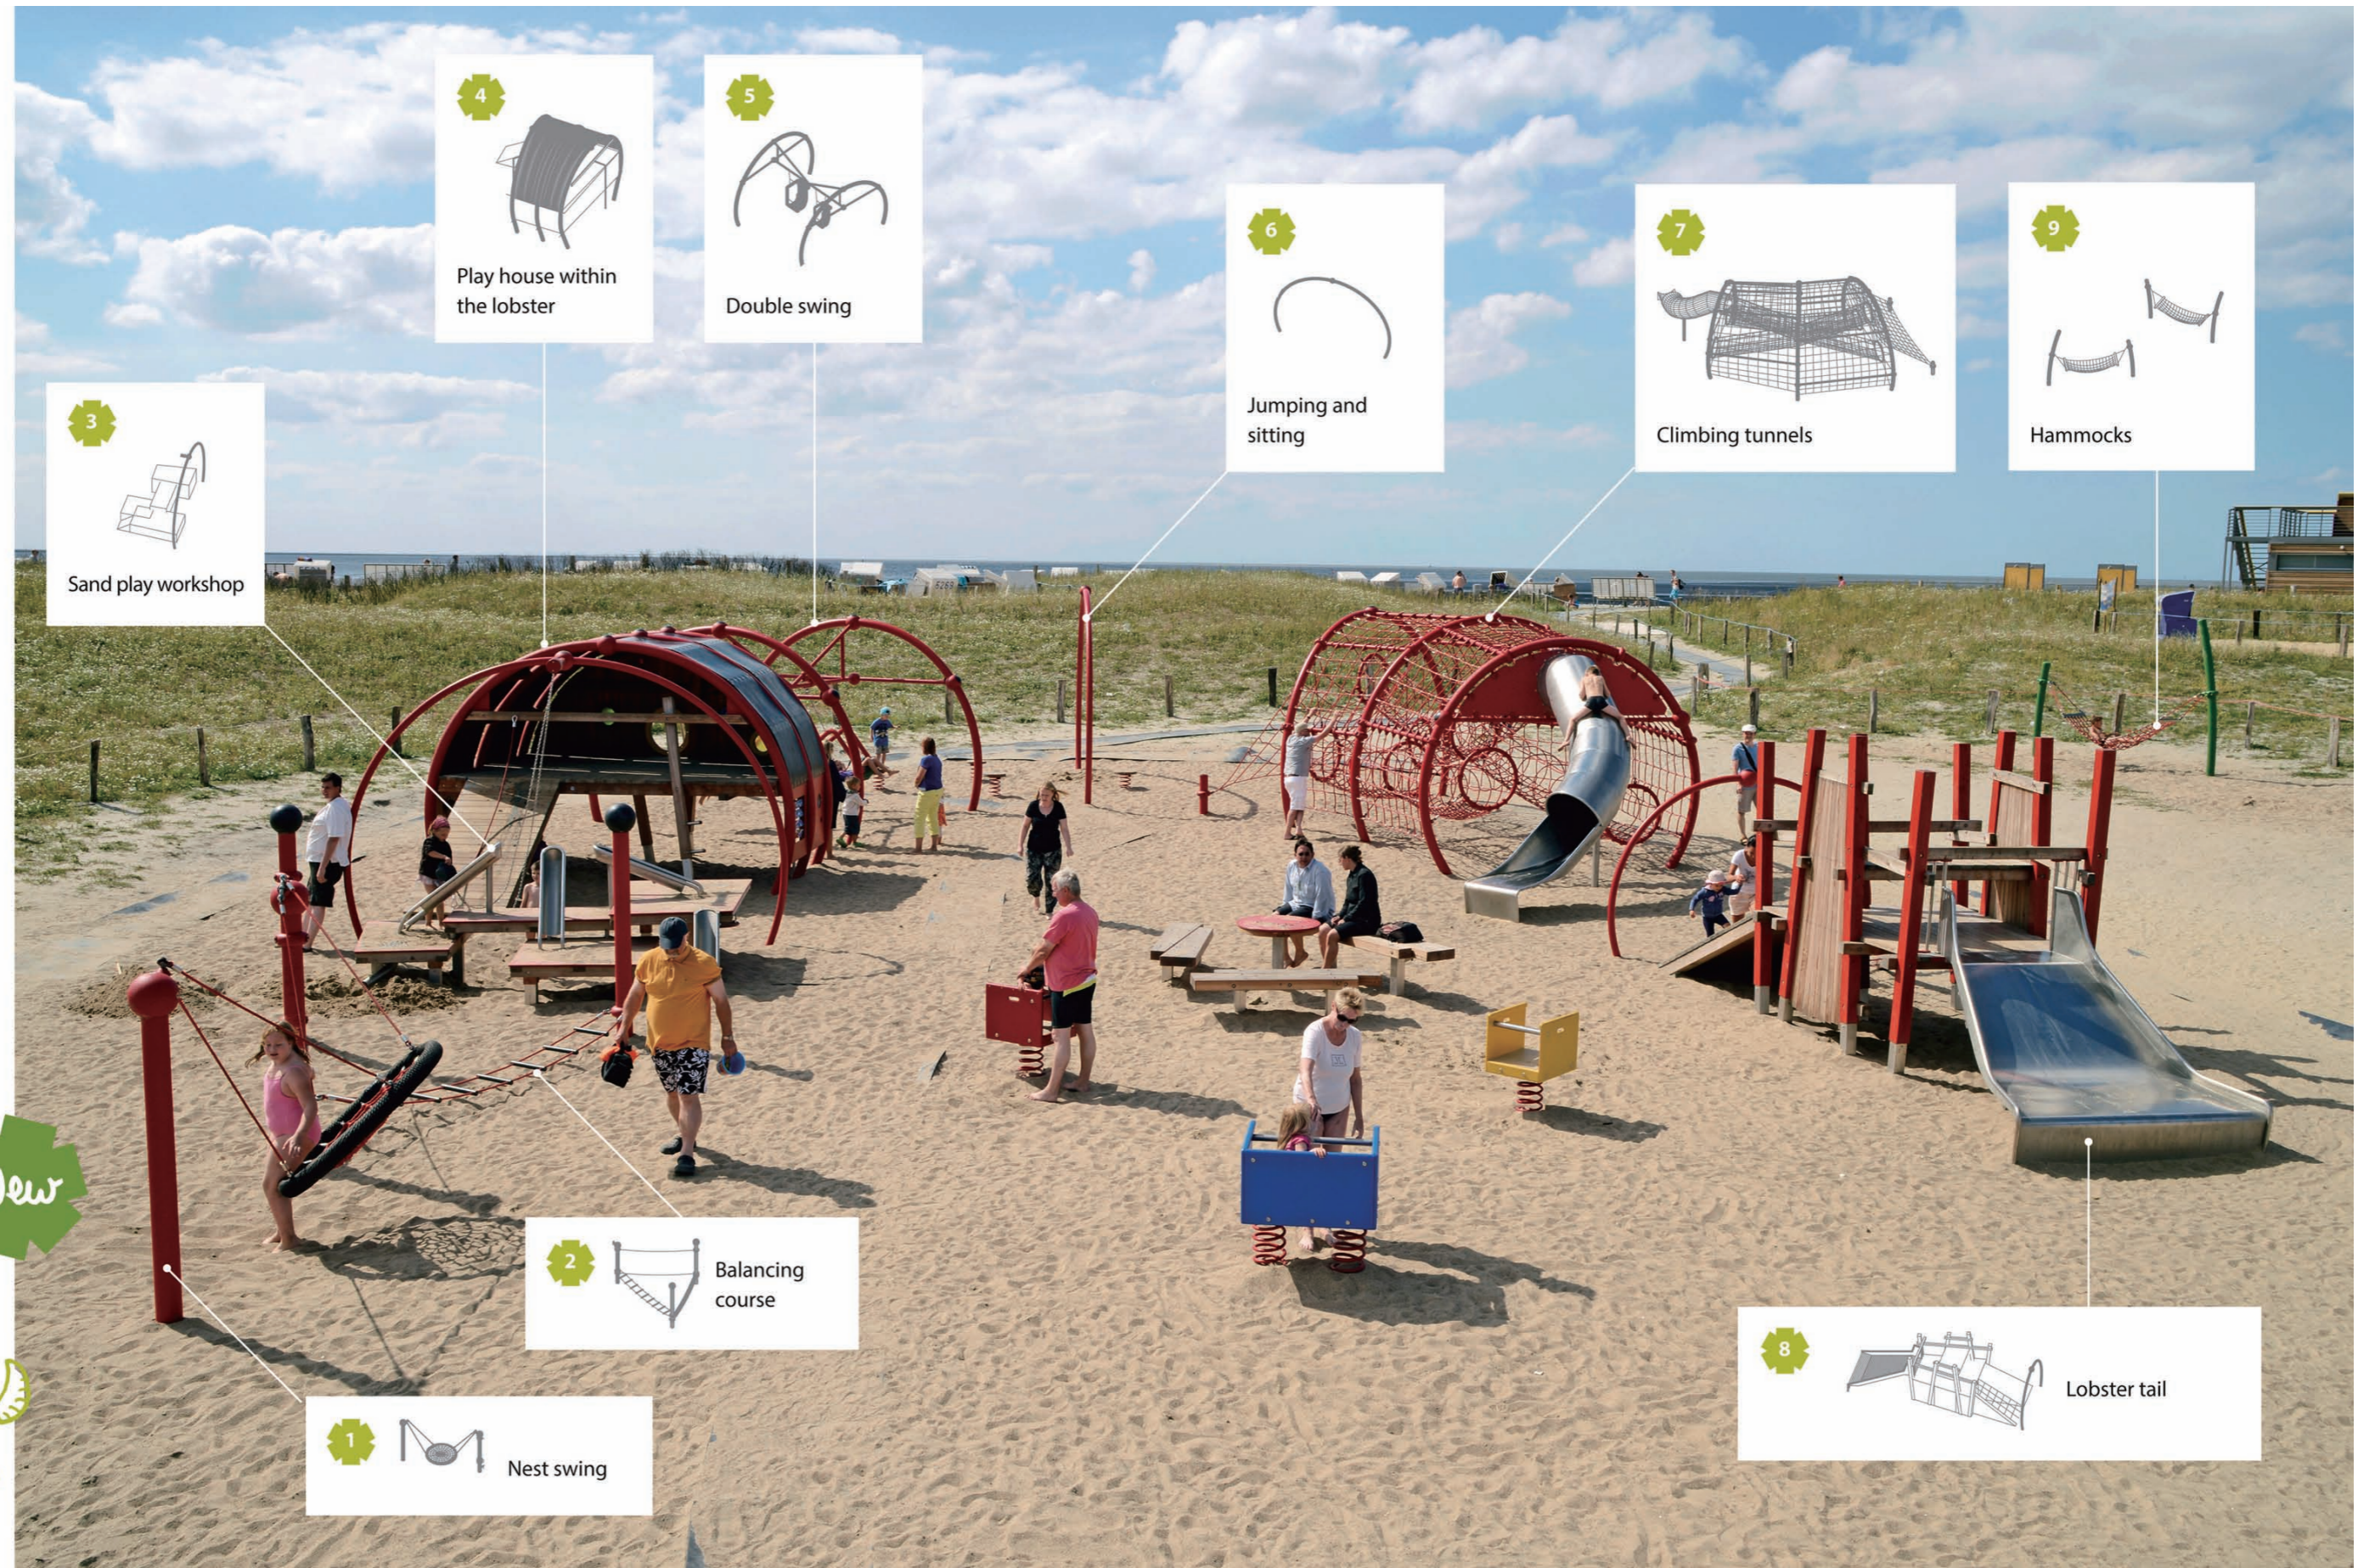

Let's Berliner's Customize!

ベリナー・ザイルファブリックでは、製品アイテムを複合させるコンビネーション以外にもお客様のご要望に従い、カスタムオーダーのご提案も可能です。

カスタムデザイン集

海辺に作られた巨大なカスタムメイドの遊具は、大きなロブスターになぞらえて、ランドスケープアーキテクトのシーバウアー/ウェファー & GbRによって計画され、依頼を受けました。ベリナー・ザイルファブリックのデザインチームは、多くの人々に違った遊び方を一つの場所で経験できるような遊具を実現しました。また、ステンレス製滑り台を樹脂製に変更も容易です。アイデアを投げかけていただければベリナー・ザイルファブリックがそれを形に致します。

3
Sand play workshop

4
Play house within the lobster

5
Double swing

6
Jumping and sitting

7
Climbing tunnels

9
Hammocks

New

1
Nest swing

2
Balancing course

8
Lobster tail

Let's Berliner's Customize!

- 1. 鳥の巣スイング
- 2. バランスコース
- 3. 砂遊び工房
- 4. ロブスタープレイハウス
- 5. ダブルスイング
- 6. スプリング遊具
- 7. クライミングトンネル
- 8. ロブスターテイル
- 9. ハンモック

Design by Seebauer, Wefers and Partner GbR