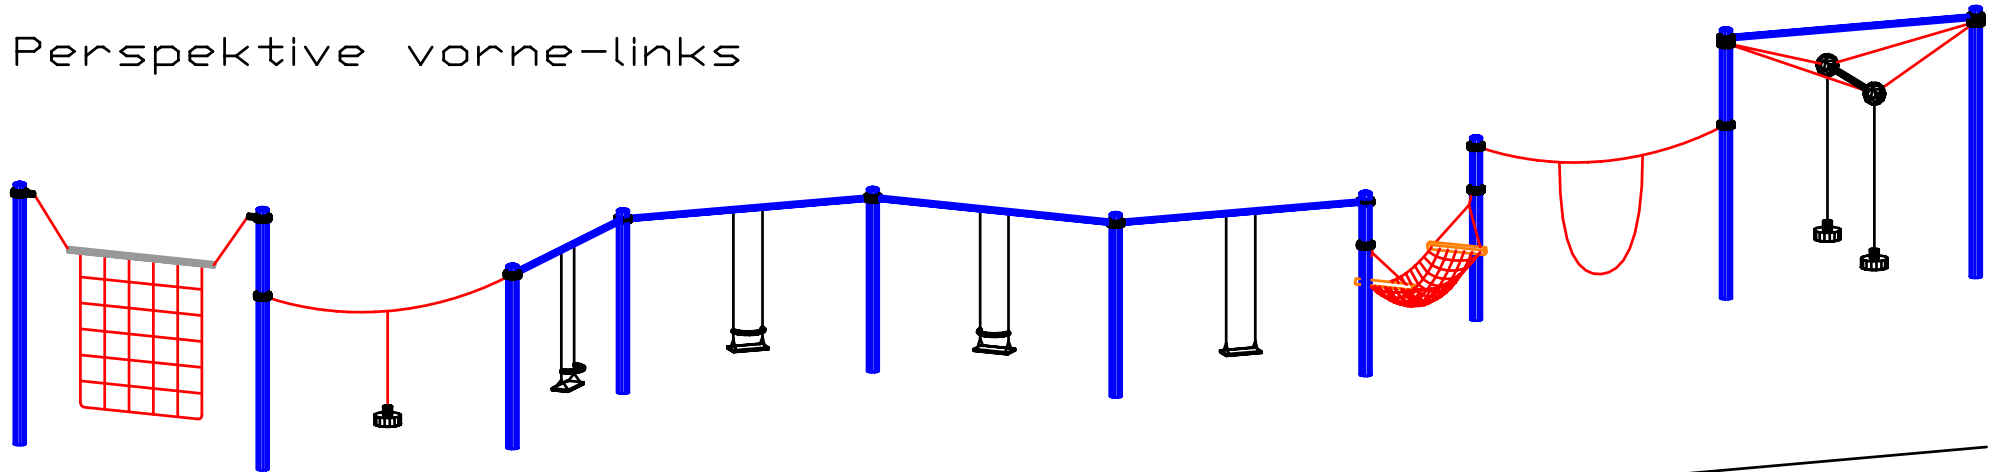

BERLINER SEILFABRIK Lengeder Str. 4 13407 Berlin Tel. 030 / 41 47 24-0		TERRANOS BV.Monheim, Berliner-2 Perspektiven Terranos Achsmass 3000mm		
2003	Tag	Name	Zeichn.Nr.	Mass.
Bearb.	08.05	Stoppel	NET.635.00	1:85
Geänd.				

Perspektive vorne-links

Perspektive hinten-rechts