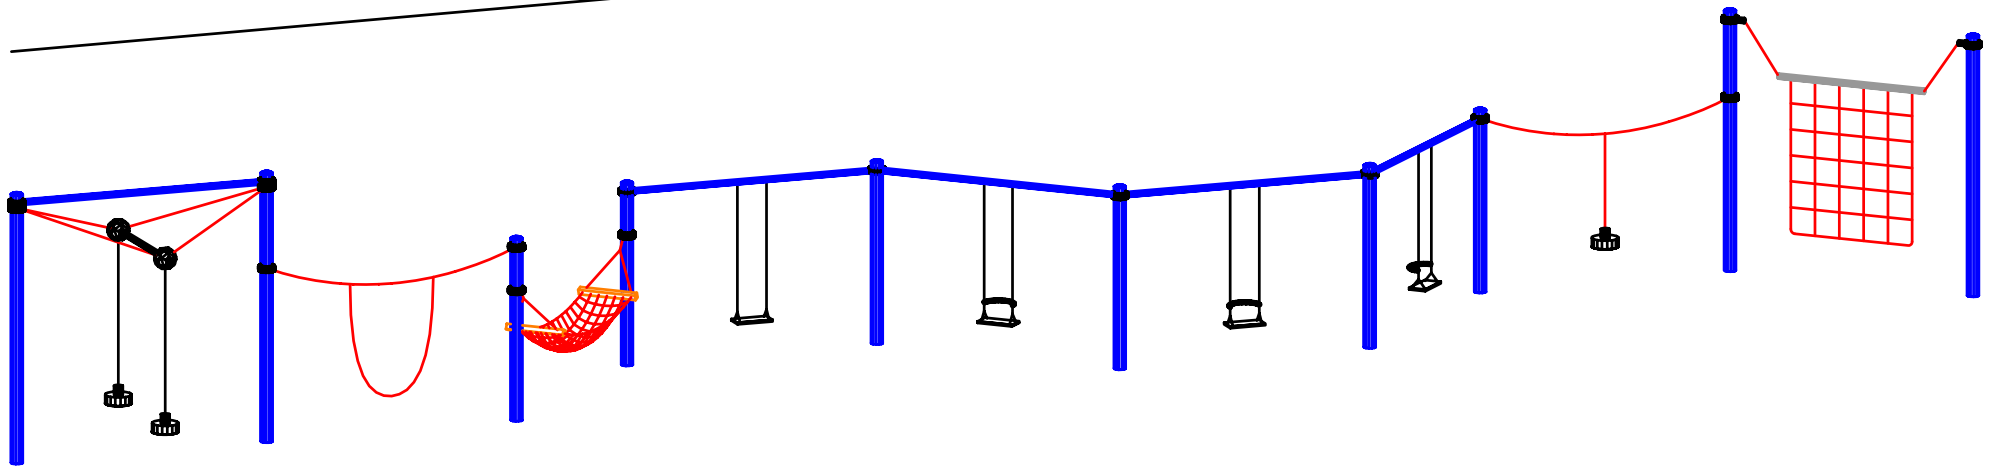

BERLINER SEILFABRIK Lengeder Str. 4 13407 Berlin Tel. 030 / 41 47 24-0		TERRANOS BV.Monheim, Berliner-2 Perspektiven Terranos Achsmass 3000mm		
2003	Tag	Name	Zeichn.Nr.	Mass.
Bearb.	08.05	Stoppel	NET.635.00	1:85
Geänd.				

Perspektive vorne-links

Perspektive hinten-rechts