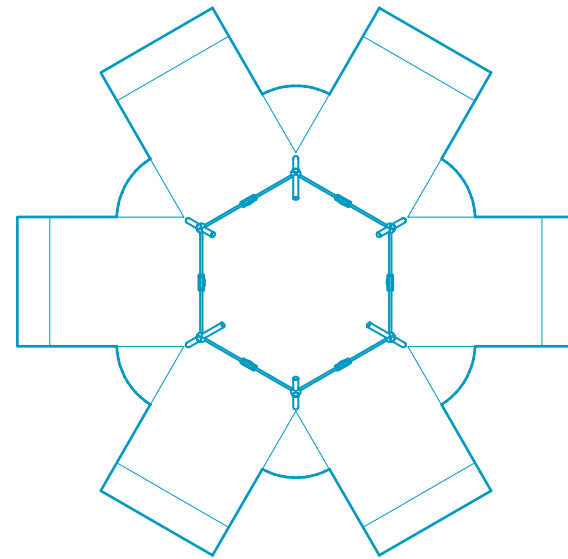

### FACE-TO-FACE SWING UDB260520

 (m) **5,8 x 6,7 x 3,0**  
('"-') **19-2 x 22-1 x 9-1**

 EN 1176 (m/m<sup>2</sup>) **13,0 x 13,0/103**  
ASTM/CSA (m/m<sup>2</sup>) **14,5 x 14,5/131**  
ASTM/CSA ('-"/sf) **47-6 x 47-6/1410**

### SKY SWING UDB260510

 (m) **0,3 x 2,6 x 4,9**  
('"-') **0-10 x 8-8 x 16-2**

 EN 1176 (m/m<sup>2</sup>) **9,8 x 2,5/24,7**  
ASTM/CSA (m/m<sup>2</sup>) **13,7 x 6,3/47,2**  
ASTM/CSA ('-"/sf) **45-1 x 20-8/508**